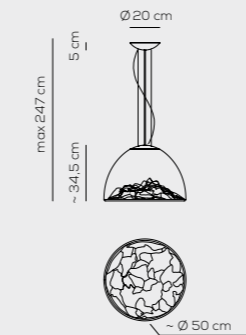

## COLOURS

crystal /  
chrome

crystal / gold

amber / gold

grey / chrome

chrome  
canopy

gold canopy

SP MOUNTA  
kg 16 m<sup>3</sup> 0,22